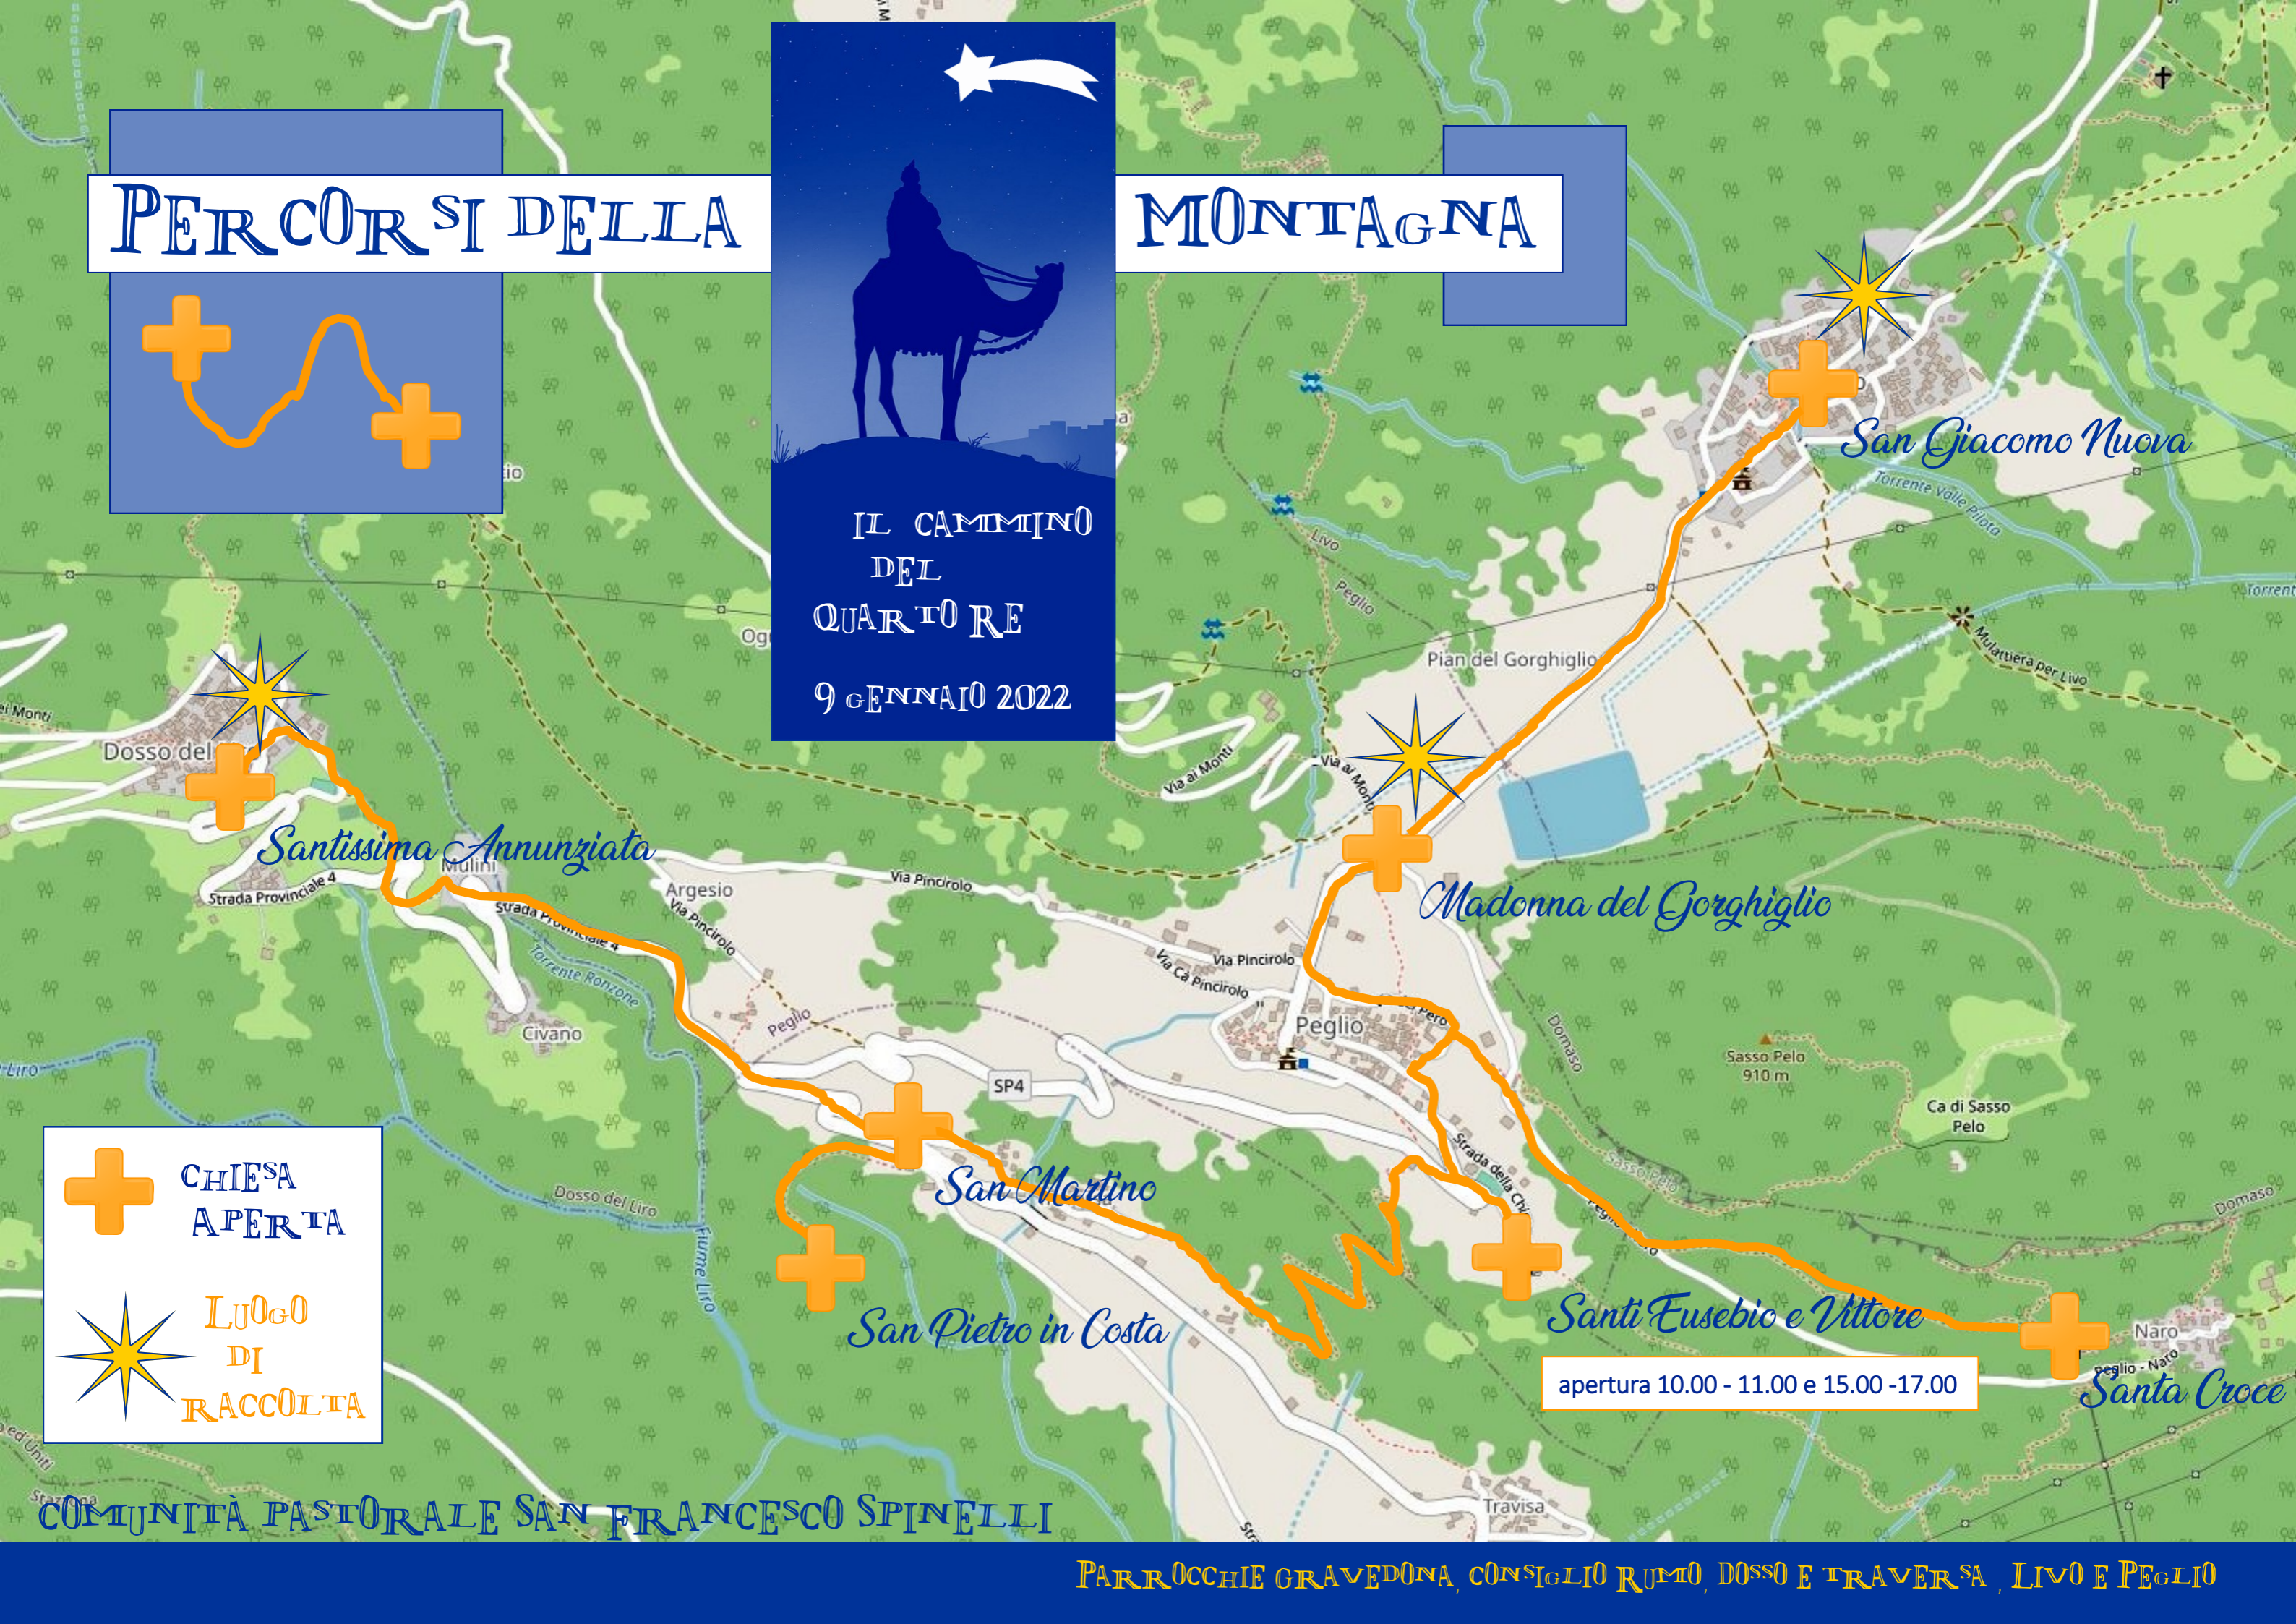

PERCORSI DELLA

MONTAGNA

IL CAMMINO  
DEL  
QUARTO RE  
9 GENNAIO 2022

-  CHIESA APERTA
-  LUOGO DI RACCOLTA

COMUNITÀ PASTORALE SAN FRANCESCO SPINELLI

PARROCCHIE GRAVEDONA, CONSIGLIO RUMO, DOSSO E TRAVERSA, LIVO E PEGLIO

# PERCORSI DEL LAGO

IL CAMMINO  
DEL  
QUARTO RE  
9 GENNAIO 2022

 CHIESA  
APERTA

 LUOGO  
DI  
RACCOLTA

COMUNITÀ PASTORALE SAN FRANCESCO SPINELLI

PARROCCHIE GRAVEDONA, CONSIGLIO RUMO, DOSSO E TRAVERSA, LIVO E PEGLIO